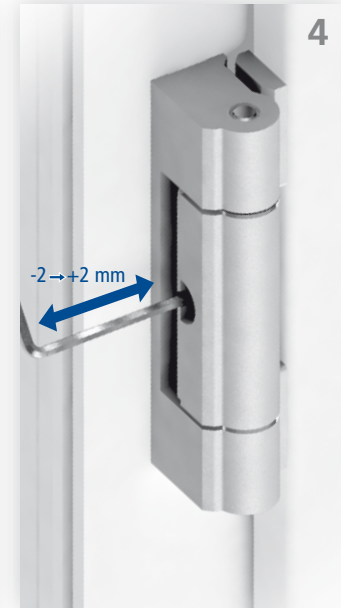

Montageanleitung / Mounting instruction

Fenster-/Türbänder
Hinges for windows/doors

HAPS GmbH + Co. KG
Langenberger Str. 131-133 / 42551 Velbert / Germany
<http://www.haps.de>

10

1309-CPD-0118

EN 1935:2002

1 4 3 0 1 4 0 9

Technische Änderungen vorbehalten. Für Irrtümer und Druckfehler übernehmen wir keine Haftung.

Subject to technical modification without prior notice. We will disclaim any liability for errors and misprints.

F022010/A

80 1089 00 00