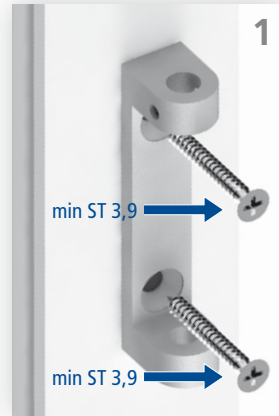

Montageanleitung / Mounting instruction

Fenster-/Türbänder
Hinges for windows/doors

HAPS GmbH + Co. KG
Langenberger Str. 131-133 / 42551 Velbert / Germany
<http://www.haps.de>

10

1309-CPD-0118

EN 1935:2002

1 4 3 0 1 4 0 9

Technische Änderungen vorbehalten. Für Irrtümer und Druckfehler übernehmen wir keine Haftung.

Subject to technical modification without prior notice. We will disclaim any liability for errors and misprints.

F022010/A

80 1089 00 00