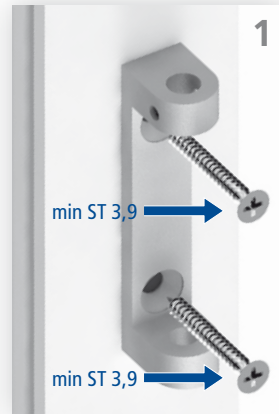

Montageanleitung / Mounting instruction

Fenster-/Türbänder
Hinges for windows/doors

HAPS GmbH + Co. KG
Langenberger Str. 131-133 / 42551 Velbert / Germany
<http://www.haps.de>

10

1309-CPD-0118

EN 1935:2002

1 4 3 0 1 4 0 9

Technische Änderungen vorbehalten. Für Irrtümer und Druckfehler übernehmen wir keine Haftung.

Subject to technical modification without prior notice. We will disclaim any liability for errors and misprints.

F022010/A

80 1089 00 00