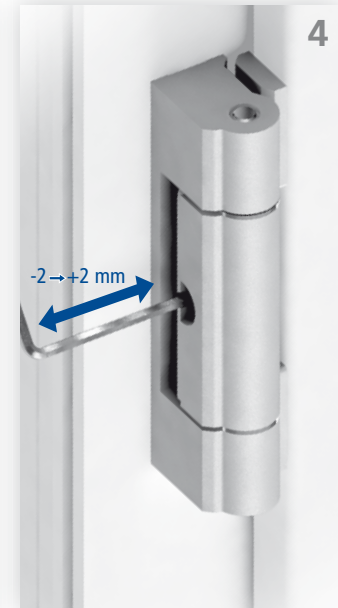

Montageanleitung / Mounting instruction

Fenster-/Türbänder
Hinges for windows/doors

HAPS GmbH + Co. KG
Langenberger Str. 131-133 / 42551 Velbert / Germany
<http://www.haps.de>

10

1309-CPD-0118

EN 1935:2002

1 4 3 0 1 4 0 9

Technische Änderungen vorbehalten. Für Irrtümer und Druckfehler übernehmen wir keine Haftung.

Subject to technical modification without prior notice. We will disclaim any liability for errors and misprints.

F022010/A

80 1089 00 00