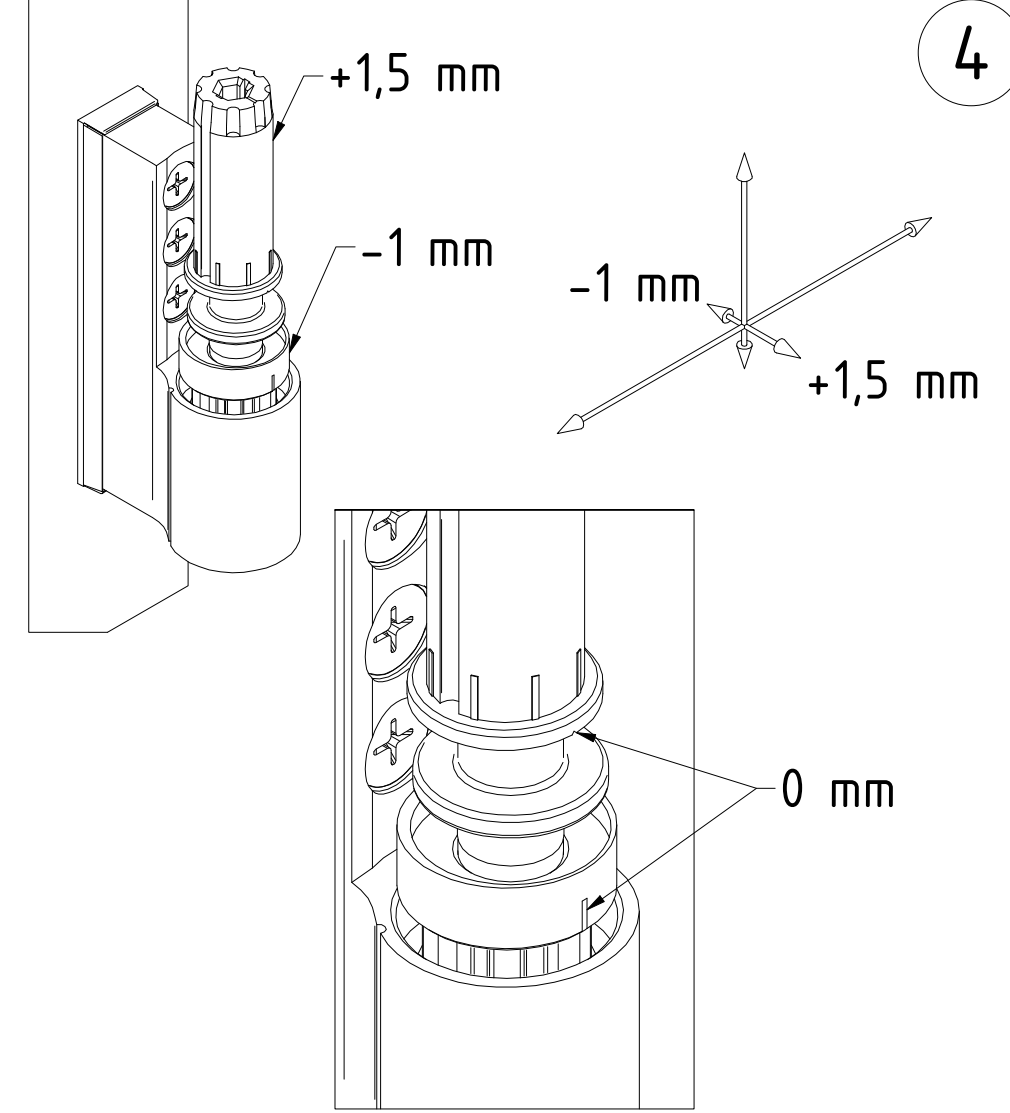

1

2

3

4

5

6.1

Tür entlasten /
Relieve the Door

6.2

7

für außendrehende Türen
Einwegschrauben
40 4832 00 55