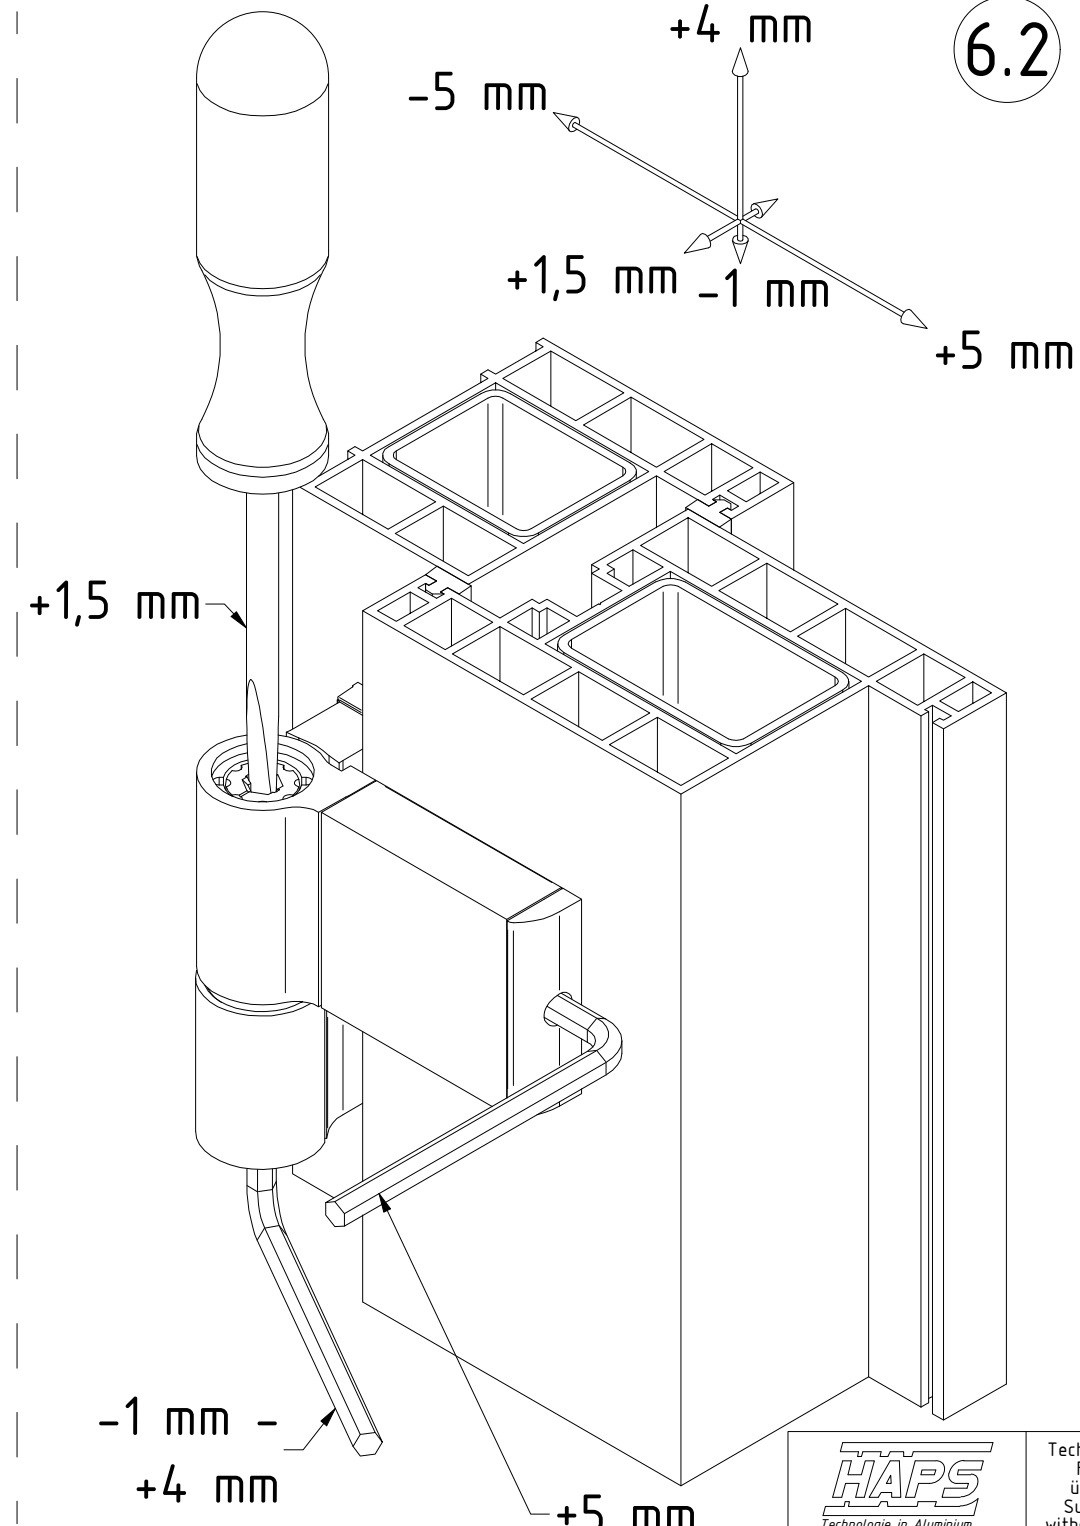

Tür entlasten /
Relieve the Door

6.2