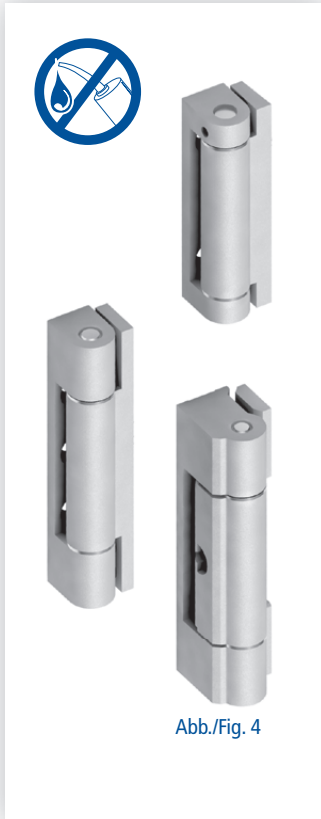

Montageanleitung / Mounting instruction

Fenster-/Türbänder
Hinges for windows/doors

HAPS GmbH + Co. KG
Langenberger Str. 131-133 / 42551 Velbert / Germany
<http://www.haps.de>

10

1309-CPR-0118

EN 1935:2002/AC:2003

1 4 3 0 1 4 0 9

Technische Änderungen vorbehalten. Für Irrtümer und Druckfehler übernehmen wir keine Haftung.

Subject to technical modification without prior notice. We will disclaim any liability for errors and misprints.
F042022/B

80 1089 00 00