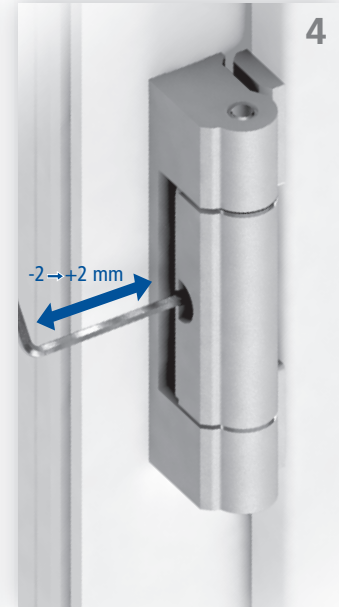

Montageanleitung / Mounting instruction

Fenster-/Türbänder
Hinges for windows/doors

HAPS GmbH + Co. KG
Langenberger Str. 131-133 / 42551 Velbert / Germany
<http://www.haps.de>

10

1309-CPR-0118

EN 1935:2002/AC:2003

1 4 3 0 1 4 0 9

Technische Änderungen vorbehalten. Für Irrtümer und Druckfehler übernehmen wir keine Haftung.

Subject to technical modification without prior notice. We will disclaim any liability for errors and misprints.
F042022/B

80 1089 00 00