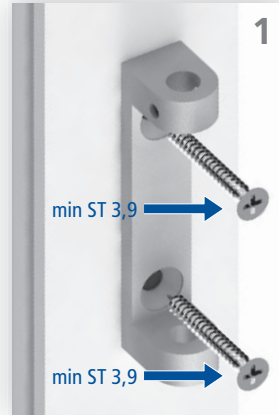

Montageanleitung / Mounting instruction

Fenster-/Türbänder
Hinges for windows/doors

HAPS GmbH + Co. KG
Langenberger Str. 131-133 / 42551 Velbert / Germany
<http://www.haps.de>

10

1309-CPR-0118

EN 1935:2002/AC:2003

1 4 3 0 1 4 0 9

Technische Änderungen vorbehalten. Für Irrtümer und Druckfehler übernehmen wir keine Haftung.

Subject to technical modification without prior notice. We will disclaim any liability for errors and misprints.
F042022/B

80 1089 00 00