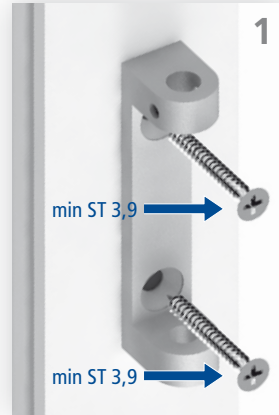

Montageanleitung / Mounting instruction

Fenster-/Türbänder
Hinges for windows/doors

HAPS GmbH + Co. KG
Langenberger Str. 131-133 / 42551 Velbert / Germany
<http://www.haps.de>

10

1309-CPD-0118

EN 1935:2002

1 4 3 0 1 4 0 9

Technische Änderungen vorbehalten. Für Irrtümer und Druckfehler übernehmen wir keine Haftung.

Subject to technical modification without prior notice. We will disclaim any liability for errors and misprints.
F022010/A

80 1089 00 00