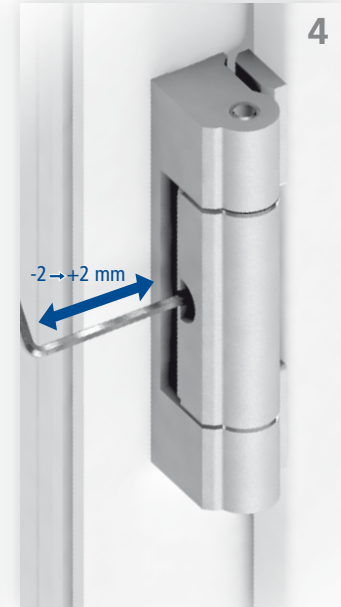

Montageanleitung / Mounting instruction

Fenster-/Türbänder
Hinges for windows/doors

HAPS GmbH + Co. KG
Langenberger Str. 131-133 / 42551 Velbert / Germany
<http://www.haps.de>

10

1309-CPD-0118

EN 1935:2002

1 4 3 0 1 4 0 9

Technische Änderungen vorbehalten. Für Irrtümer und Druckfehler übernehmen wir keine Haftung.

Subject to technical modification without prior notice. We will disclaim any liability for errors and misprints.
F022010/A

80 1089 00 00